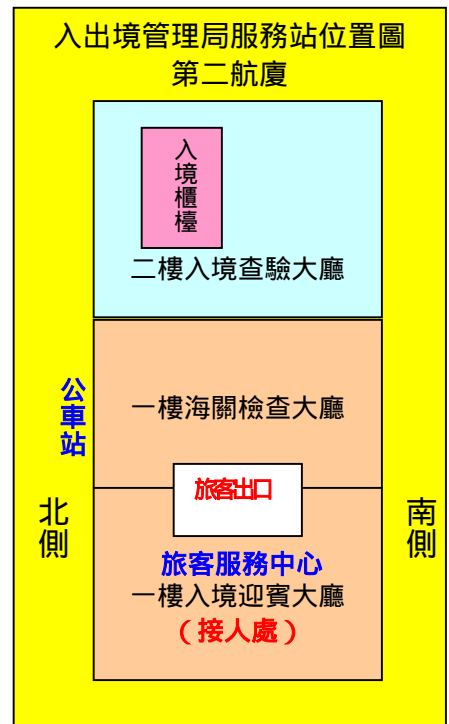

# 臺灣桃園國際機場 大陸配偶國境線上面談作業流程圖

## 流 程

## 行進路線

PS：桃園機場航空站第一、二航廈均只僅有一個旅客出口

備註：

- 一、依據「大陸地區人民申請進入台灣地區面談管理辦法」規定面談時間為上午 8 時至下午 22 時截止，區分為：
  - (一) 簡要面談 時間約需 30 分鐘~1 小時
  - (二) 深入面談 視面談狀況而定，無法估算。
- 二、等待面談時間視面談人數多寡而定，無法估算。逾當日 22 時至無法面談者，於翌日繼續完成面談。
- 三、在臺接機配偶可電詢 398-2957；第一航廈轉 6128、第二航廈轉 6222。