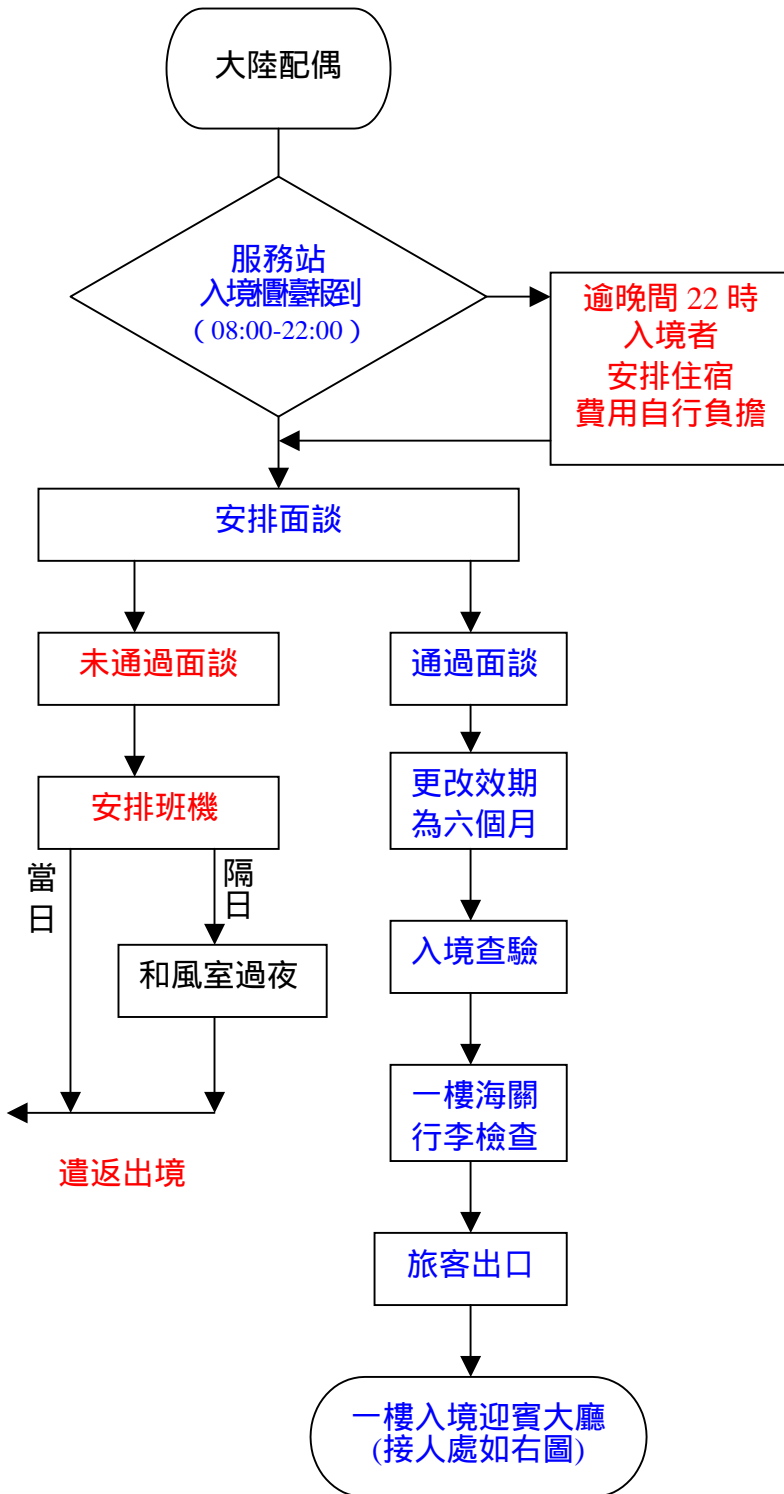

# 臺灣桃園國際機場 大陸配偶國境線上面談作業流程圖

## 流 程

## 行進路線

PS：桃園機場航空站第一、二航廈均只僅有一個旅客出口

備註：

- 一、依據「大陸地區人民申請進入台灣地區面談管理辦法」規定面談時間為上午 8 時至下午 22 時截止，區分為：
  - (一) 簡要面談 時間約需 30 分鐘~1 小時
  - (二) 深入面談 視面談狀況而定，無法估算。
- 二、等待面談時間視面談人數多寡而定，無法估算。逾當日 22 時至無法面談者，於翌日繼續完成面談。
- 三、在臺接機配偶可電詢 398-2957；第一航廈轉 6128、第二航廈轉 6222。