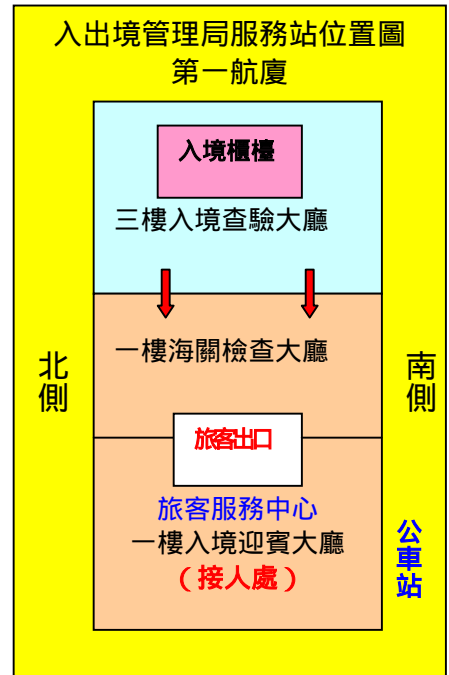

# 臺灣桃園國際機場 大陸配偶國境線上面談作業流程圖

## 流 程

## 行進路線

PS：桃園機場航空站第一、二航廈均只僅有一個旅客出口

備註：

- 一、依據「大陸地區人民申請進入台灣地區面談管理辦法」規定面談時間為上午 8 時至下午 22 時截止，區分為：
  - (一) 簡要面談 時間約需 30 分鐘~1 小時
  - (二) 深入面談 視面談狀況而定，無法估算。
- 二、等待面談時間視面談人數多寡而定，無法估算。逾當日 22 時至無法面談者，於翌日繼續完成面談。
- 三、在臺接機配偶可電詢 398-2957；第一航廈轉 6128、第二航廈轉 6222。